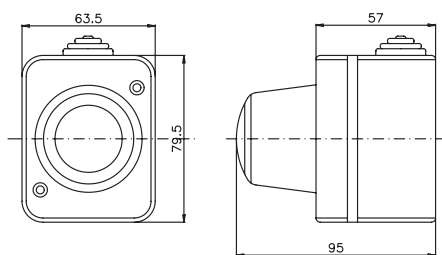

Кабельный ввод для труб, IP55

Код 54525, 54532, 54540

Код 54520

Назначение

• герметичный ввод труб и кабеля в корпуса распаечных коробок, щитков, шкафов и боксов.

Характеристики

- материал – ПВХ-пластикат;
- цвет – серый, RAL 7035;
- температура эксплуатации – от -25 до +60 °С;
- степень защиты – IP55.

Ø трубы или кабеля, мм	Ø монтажного отверстия, мм	Размеры аксессуара, мм											Упаковка, шт.	Код
		A	B	C	E	D	F	K	H	L	Z			
20	23	5,5	11,5	15	20	23	26,5	29	16	9	2	200	54520	
25	32	9,5	15	19	23,5	32	35	38	20	9	2	100	54525	
32	40	14	17	22	30	40	43	47	20	9	2	100	54532	
40	50	23,5	30	37,5	42,5	50	54	57	20	9	2	100	54540	

Сигнальная световая арматура, IP54

**Назначение**

• световая сигнализация.

Характеристики

- материал – АБС-пластик;
- температура эксплуатации – от -25 до +60 °С;
- тип патрона – E14;
- максимальная мощность лампы – 15 Вт;
- степень защиты – IP54.