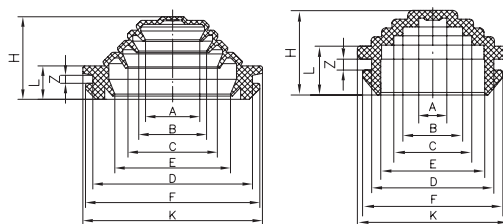

Кабельный ввод для труб, IP55

Код 54525, 54532, 54540

Код 54520

Назначение

• герметичный ввод труб и кабеля в корпуса распаечных коробок, щитков, шкафов и боксов.

Характеристики

- материал – ПВХ-пластикат;
- цвет – серый, RAL 7035;
- температура эксплуатации – от -25 до +60 °С;
- степень защиты – IP55.

Ø трубы или кабеля, мм	Ø монтажного отверстия, мм	Размеры аксессуара, мм											Упаковка, шт.	Код
		A	B	C	E	D	F	K	H	L	Z			
20	23	5,5	11,5	15	20	23	26,5	29	16	9	2	200	54520	
25	32	9,5	15	19	23,5	32	35	38	20	9	2	100	54525	
32	40	14	17	22	30	40	43	47	20	9	2	100	54532	
40	50	23,5	30	37,5	42,5	50	54	57	20	9	2	100	54540	

Сигнальная световая арматура, IP54

**Назначение**

• световая сигнализация.

Характеристики

- материал – АБС-пластик;
- температура эксплуатации – от -25 до +60 °С;
- тип патрона – E14;
- максимальная мощность лампы – 15 Вт;
- степень защиты – IP54.